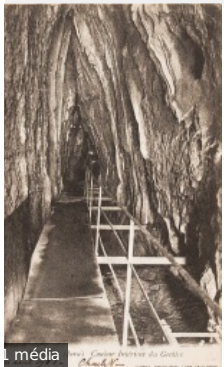

4 résultats (8ms)

Baume (Jura) - Cascade des Tufs - Grandes eaux

Date:

Cote: 001-CP204

Auteur:

Environ de Lons-le-Saunier - Baume- Cascade des grottes

Date:

Cote: FI/5-CP/201

Auteur:

Lons-le-Saunier - Etablissement thermal

Date:

Cote: FI/5-CP/181

Auteur:

Baume (Jura) - Couloir intérieur des grottes

Date:

Cote: FI/5-CP/203