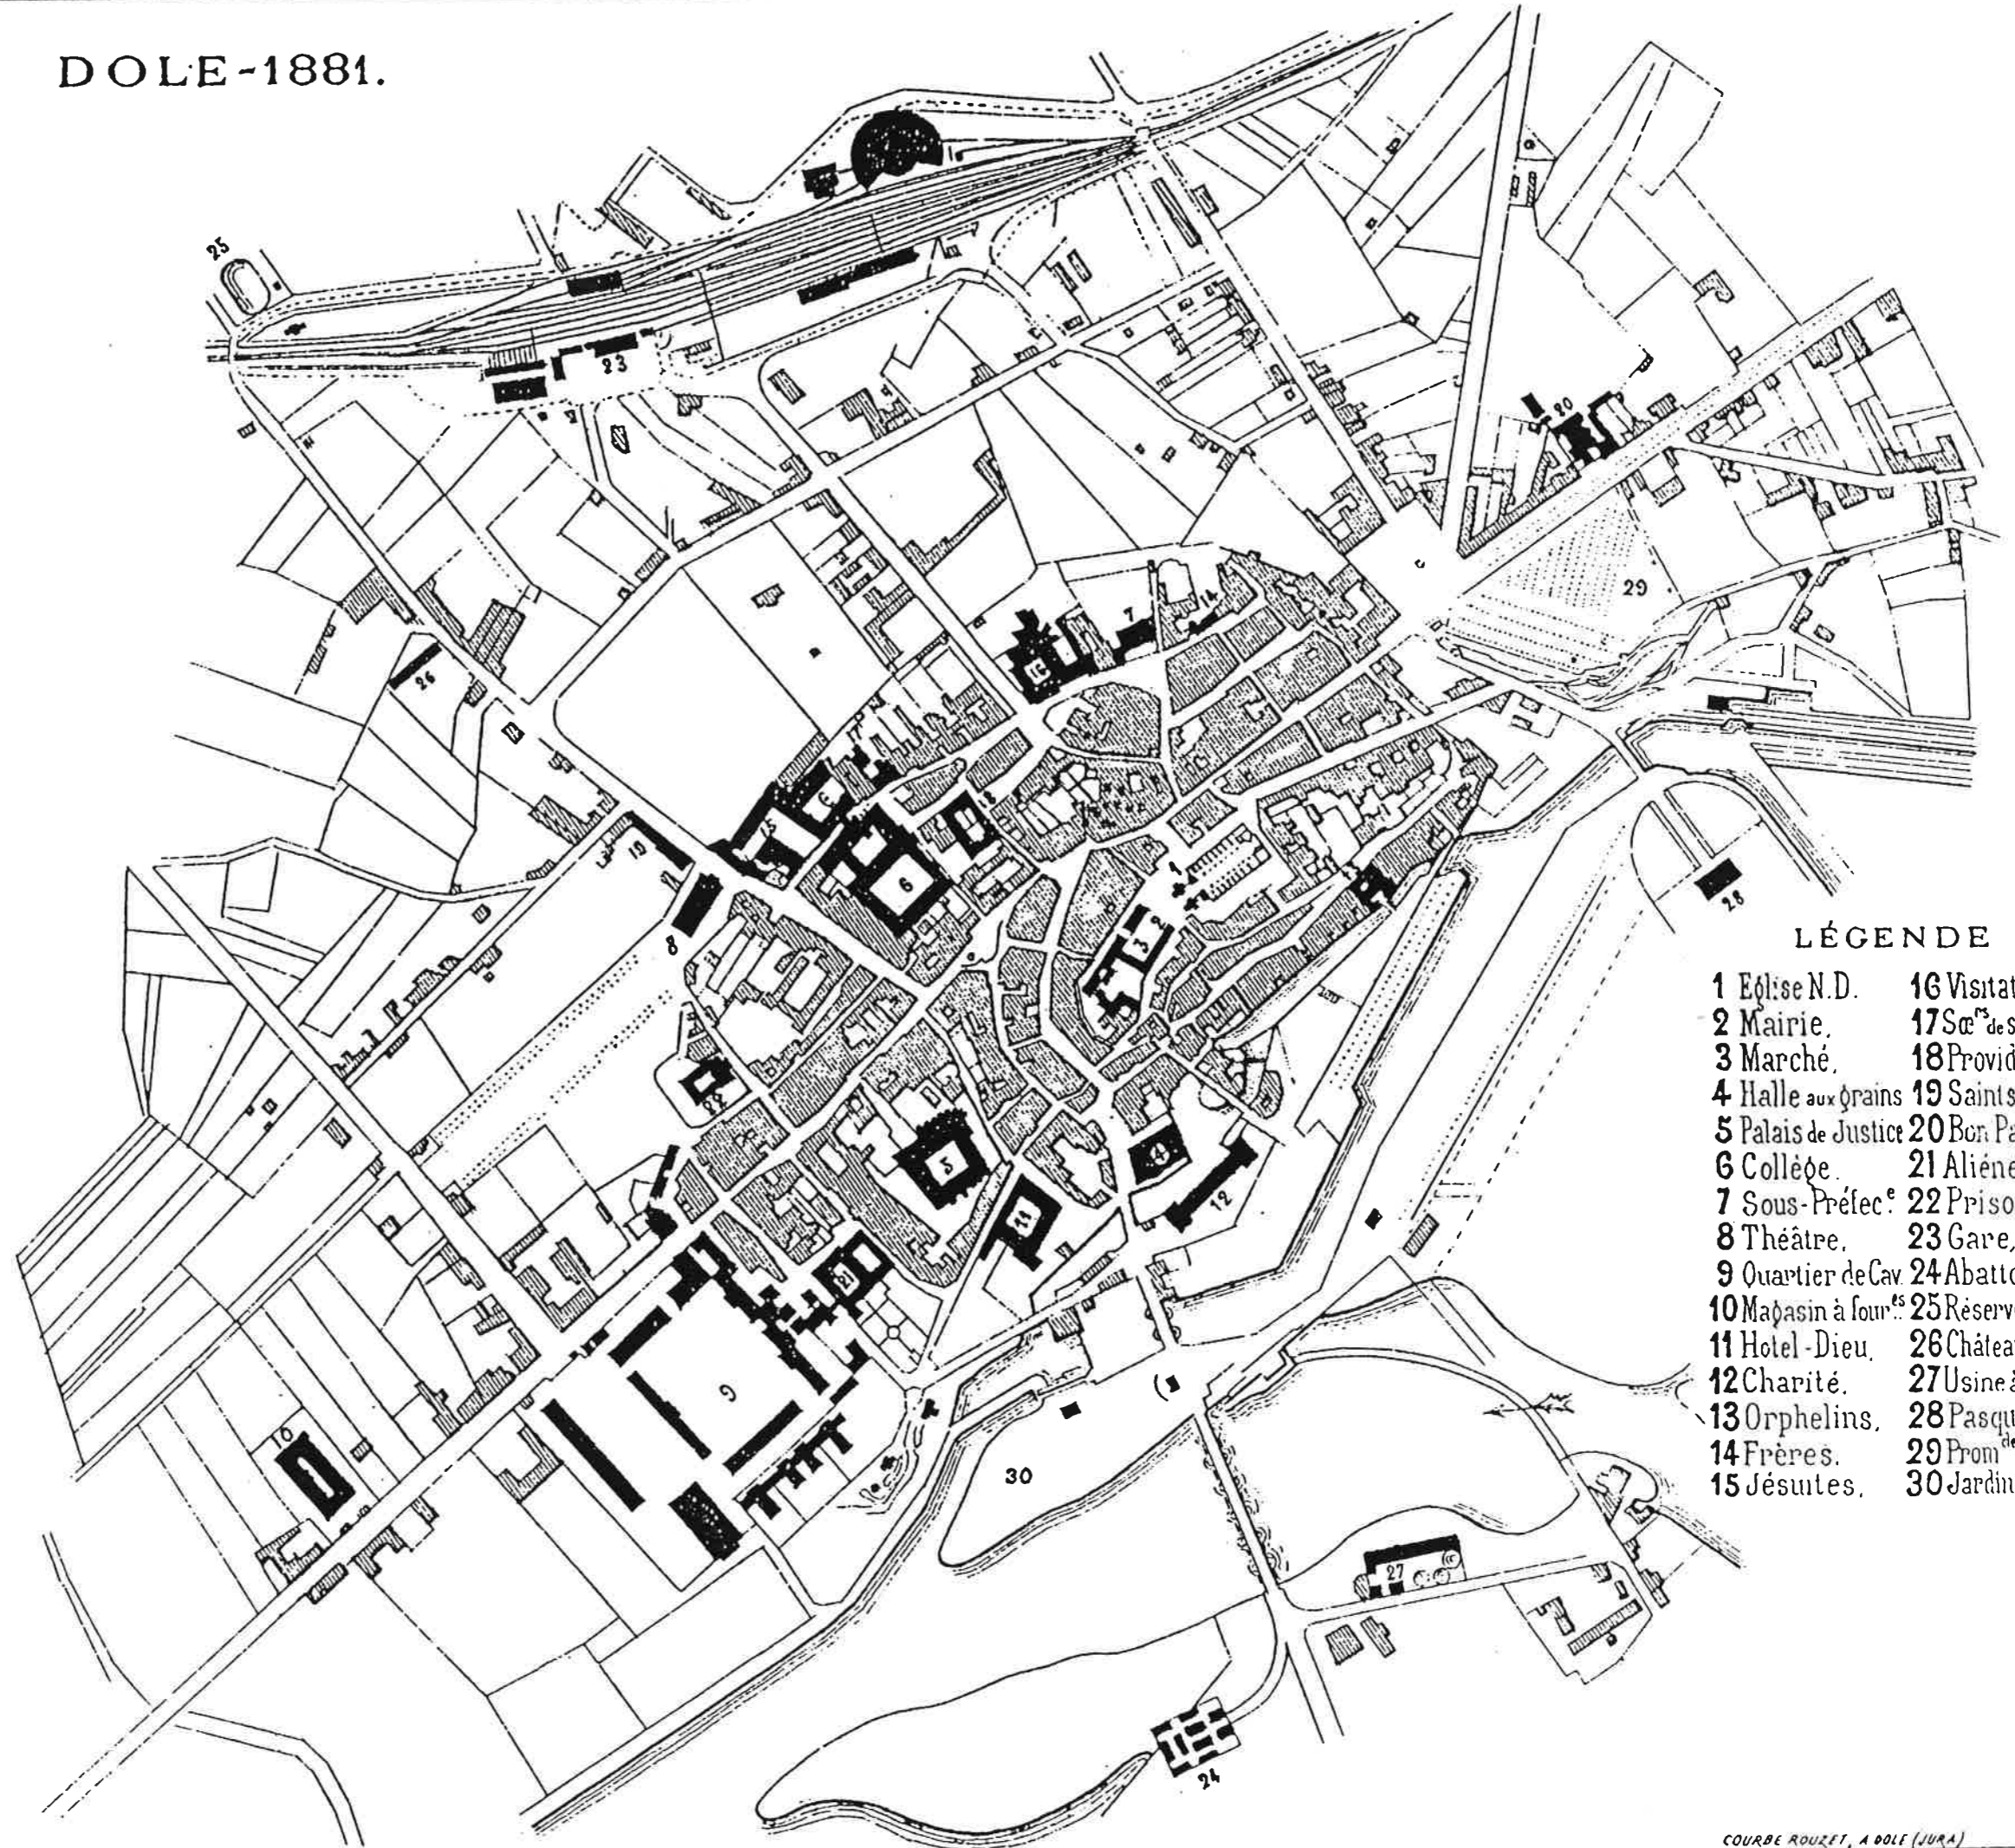

DOLE-1881.

LÉGENDE

- |                                 |  |
|---------------------------------|--|
| 1 Église N.D.                   | 16 Visitation.                                 |
| 2 Mairie.                       | 17 Sc <sup>rs</sup> de s <sup>t</sup> Charles. |
| 3 Marché.                       | 18 Providence.                                 |
| 4 Halle aux grains              | 19 Saints-Anges.                               |
| 5 Palais de Justice             | 20 Bon Pasteur.                                |
| 6 Collège.                      | 21 Aliénés.                                    |
| 7 Sous-Préfec <sup>e</sup>      | 22 Prison.                                     |
| 8 Théâtre.                      | 23 Gare.                                       |
| 9 Quartier de Cav.              | 24 Abattoir.                                   |
| 10 Magasin à four <sup>es</sup> | 25 Réservoir-Gare.                             |
| 11 Hotel-Dieu.                  | 26 Château d'Eau.                              |
| 12 Charité.                     | 27 Usine à Gaz.                                |
| 13 Orphelins.                   | 28 Pasquier.                                   |
| 14 Frères.                      | 29 Prom <sup>ade</sup> du Cours.               |
| 15 Jésuites.                    | 30 Jardin Philippe.                            |