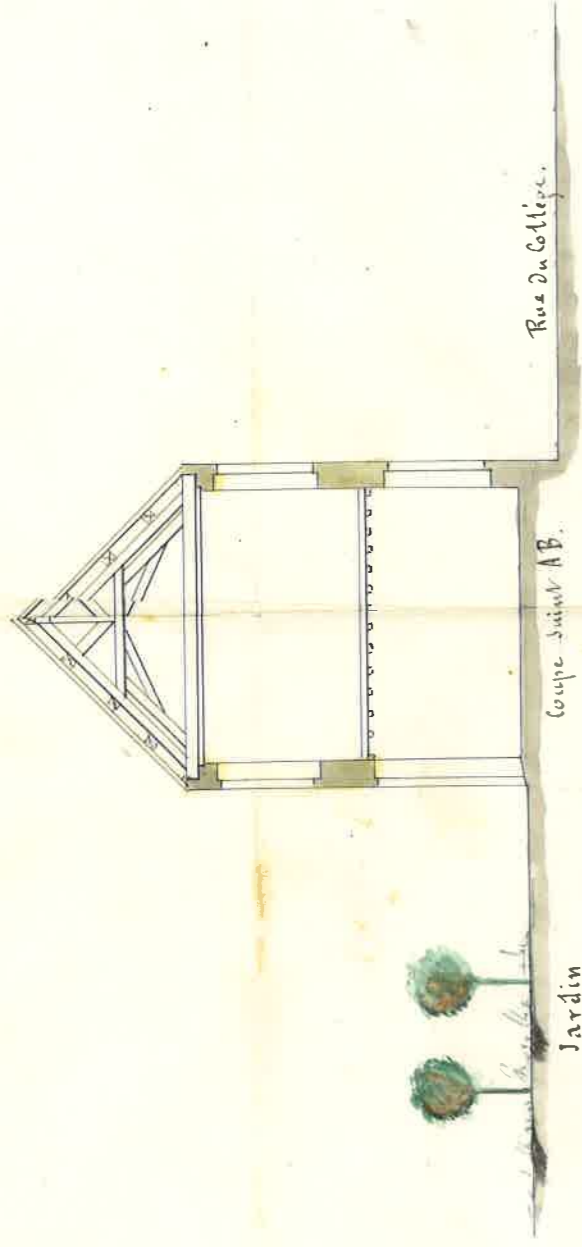

Vindobole
Jura.

Batiment de la
Visitation.

Peement
Sumerne.

Plan D, detail

Facade Principale.

Echelle de 0^m005 P.M.

No. 111
 de la
 Ecole Supérieure

Le plan est joint à l'original qui est dans
 l'original pour architecte
 Voyer le 12 29 Dec 1855
 restant Voyer
 A. Comte Charvaz.