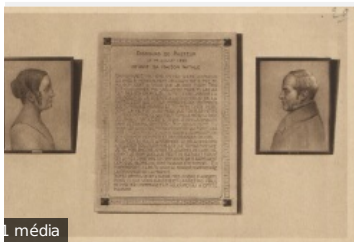

Date:

Cote: vel/cp/17/21

Auteur:

0116. DOLE (Jura). Maison natale de Pasteur. Atelier de Jean-Joseph Pasteur, tanneur

Date:

Cote: vel/cp/22/43

Auteur:

0120. DOLE (Jura). Maison natale de Pasteur. Discours de Pasteur. 14 juillet 1883