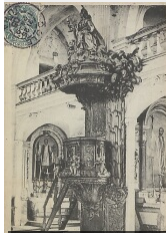

Plan de classement

∨ Fonds Velin : collection de cartes postales

∨ Classeur 3

• 20. DOLE. Chaire de la chapelle de l'ancien collège

Accéder au visualiseur des médias : 1 média

20. DOLE. Chaire de la chapelle de l'ancien collège

Nature du contenu : Carte postale

Description physique :

Dimensions : 9 X14 cm

Genre/Carac. phys. : Carte postale

Particularité physique : Phototypie

Identifiant :

VEL/CP/3/7

Localité : Rue du Collège-de-l'Arc (1839) , Dole